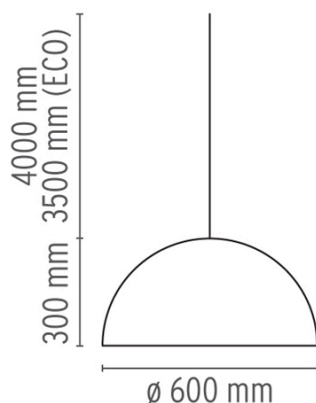

Flos

Skygarden 1 Eco Pendelleuchte

Material	Gipsguss, Glas, Rostfreier Stahl
Montageort	Decke
Montageart	Hängend
Maße	Höhe: 300mm, Durchmesser: 600mm
Kabel-/Seillänge	4000
Gewicht	13.6000
Lichtverteilung	Diffus
Fassung/Socket	GX24q-4
Max. Leistung	32

Äußerlich mit einem schlichten Diffusor versehen, verblüfft die Pendelleuchte Skygarden von Flos mit einer überraschenden Innenansicht. Dort befindet sich eine Art Stuck, wie man ihn aus üppigen Altbauten kennt. Das Gips-Relief mit seinen klassischen Ornamenten verleiht dieser Leuchte ihren einzigartigen Charme. Die Außenseite ist flüssiglackiert, das Leuchtmittel wird mit Hilfe des Diffusors verborgen. Die aufsehenerregende Pendellampe ist besonders gut für den Einsatz über Ess- und Couchtischen oder Tresen geeignet. Das diffuse Zonenlicht strahlt direkt nach unten. Die Skygarden ist in unterschiedlichen Ausführungen erhältlich, die sich in der Größe und in der Bestückung des Leuchtmittels unterscheiden.