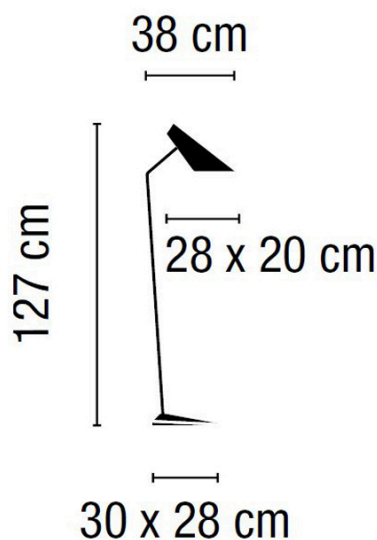

I.Cono Stehleuchte 0712

Material	Polycarbonat, Stahl, Zamak
Montageort	Boden
Montageart	Freistehend
Maße	Höhe: 1270mm, Tiefe: 380mm
Weitere Abmessungen	Leuchtenkopf 280 x 200mm, Fuss 300 x 280mm
Gewicht	3.2000
Schutzklasse	I
Energieklasse	A
Spannungsversorgung	230V
Netzspannung	230V
Lichtverteilung	Down
Fassung/Socket	E14
Max. Leistung	46

Die Stehleuchte I.Cono wurde vom Designstudio Lievore, Altherr, Molina entworfen. Die visuelle Leichtigkeit und die hohe Qualität dieser Leuchte werden durch exquisite Materialien und eine hochwertige Verarbeitung erzielt. Sie passt perfekt in Bereiche wie Wohn- und Esszimmer, Schlafzimmer und Durchgangsbereiche sowohl in öffentlicher als auch in privater Umgebung. Alle Leuchten der Kollektion I.Cono gibt es in verschiedenen Standard-Farbausführungen. Um sich perfekt an die besonderen Bedürfnisse anpassen zu können, bietet Vibia eine individuelle Personalisierung der Farbe an. Sollten Sie dies wünschen, setzen Sie sich bitte direkt mit uns in Verbindung.