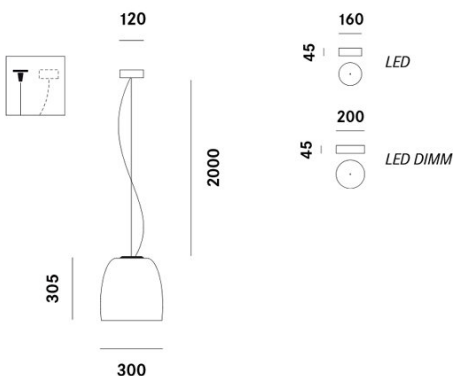

Prandina

Notte S3 Pendelleuchte

Material	Glas
Montageort	Decke
Montageart	Hängend
Maße	Höhe: 305mm, Durchmesser: 300mm
Weitere Abmessungen	Durchmesser Baldachin 120 mm
Kabel-/Seillänge	2000
Gewicht	5.7000
Dimmbar	Ja, über externen Dimmer (ist nicht im Lieferumfang enthalten).
Regelung	Phasenabschnitt
Netzspannung	230V
Lichtverteilung	Allgemeinlicht
Fassung/Socket	E27
Max. Leistung	150

Schlichtheit ist ihr Markenzeichen. Die Pendelleuchte Notte S3 von Prandina besteht durch die vielfältigen Einsatzmöglichkeiten, die sie mit ihrer unprätentiösen Form gewährleistet. Diese Leuchterserie bietet eine Vielzahl an unterschiedlichen Ausführungen nach Farbe und Form. Die Innenfarbe der Leuchten ist in der Regel Weiss, bei der schwarz-goldenen Variante jedoch ist der Reflektor goldfarben.

Zusatzangaben

IP20 CE

Ausführungsvarianten

Art. Nr:

1283001510110	Notte S3 Pendelleuchte Verspiegelt/Weiss	Weiss	
1283001510101	Notte S3 Pendelleuchte Opal/Weiss	Silber	
1283001510124	Notte S3 Pendelleuchte Schwarz/Weiss	Schwarz	
1283001510159	Notte S3 Pendelleuchte Schwarz/Gold	Schwarz/Gold	
1283001510170	Notte S3 Pendelleuchte Kupfer/Weiss	Kupfer	