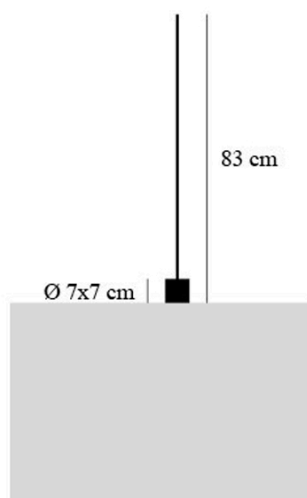

Light Stick 601 Tischleuchte

Material	Kupfer, Metall, Nickel
Montageort	Möbel
Montageart	Freistehend
Maße	Höhe: 830mm
Dimmbar	Ja. Dimmer/Dimmfunktion ist im Lieferumfang enthalten
Regelung	Kabeldimmer
Energieklasse	A++
Spannungsversorgung	350mA
Netzspannung	220-240V
Lichtverteilung	Allgemeinlicht
Fassung/Socket	LED on Board
Max. Leistung	1
Licht	CRI: 80

Die Wand- und Deckenleuchte Light Stick Parete/Soffito von Catellani & Smith besticht durch ihren reduzierten, minimalistischen Stil. Durch die nahezu unsichtbare Leiste wird die Leuchtstärke des Lichtobjekts in den Vordergrund gestellt. Sie integriert sich nahtlos in jede beliebige Umgebung, ist somit nahezu universell im privaten wie im geschäftlichen Bereich einsetzbar. Als Lichtfarben stehen Ausführungen mit warmweißen oder neutralweißen LEDs zur Auswahl. Die Light Stick Parete/Soffito ist zudem in Varianten mit unterschiedlichen Größen und Bestückungen erhältlich.