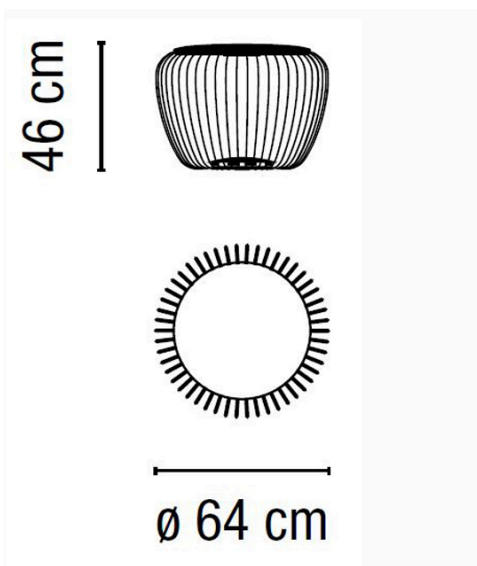

Meridiano Bodenleuchte 4710/4715

Material	Edelstahl, Glas, Kunststoff, Stahl
Montageort	Boden
Montageart	Freistehend
Maße	Höhe: 460mm, Durchmesser: 640mm
Gewicht	15.6000
Schutzklasse	I
Energieklasse	A+
Spannungsversorgung	350mA
Netzspannung	100-240V
Licht	Lichtfarbe: 2700K CRI: > 80
Fassung/Socket	LED on Board
Max. Leistung	9

Die Bodenleuchte Meridiano wurde von Jordi Vilardell und Meritxell Vidal für Vibia entworfen. Die Leuchten sind mit LED-Lichtquellen ausgestattet, die ihr Licht aus einem unsichtbaren Punkt unterhalb der Abdeckung abstrahlen. Die Stabstruktur ist kreisförmig angeordnet. Die Meridiano strahlt ein angenehmes Licht aus, das im Spiel mit Schatten magische Effekte heraufbeschwört. Sie kann als Leuchte, als Hocker oder als Beistelltisch verwendet werden und eignet sich bestens für offene Räume wie Gärten, Höfe oder in der Nähe des Swimming-Pools.