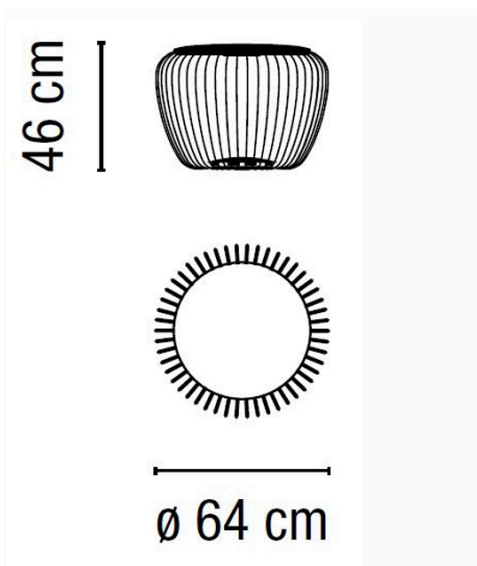

Vibia

Meridiano Bodenleuchte 4710/4715

Material	Edelstahl, Glas, Kunststoff, Stahl
Montageort	Boden
Montageart	Freistehend
Maße	Höhe: 460mm, Durchmesser: 640mm
Gewicht	15.6000
Schutzklasse	I
Energieklasse	A+
Spannungsversorgung	350mA
Netzspannung	100-240V
Licht	Lichtfarbe: 2700K CRI: > 80
Fassung/Socket	LED on Board
Max. Leistung	9

Die Bodenleuchte Meridiano wurde von Jordi Vilardell und Meritxell Vidal für Vibia entworfen. Die Leuchten sind mit LED-Lichtquellen ausgestattet, die ihr Licht aus einem unsichtbaren Punkt unterhalb der Abdeckung abstrahlen. Die Stabstruktur ist kreisförmig angeordnet. Die Meridiano strahlt ein angenehmes Licht aus, das im Spiel mit Schatten magische Effekte heraufbeschwört. Sie kann als Leuchte, als Hocker oder als Beistelltisch verwendet werden und eignet sich bestens für offene Räume wie Gärten, Höfe oder in der Nähe des Swimming-Pools.

Zusatzangaben

IP64 **CE**

Ausführungsvarianten

Art. Nr:

471007/10	Meridiano Bodenleuchte 4710 Ø640 Khaki	Khaki	Durchmesser: 640mm 2700K
471058/10	Meridiano Bodenleuchte 4710 Ø640 Cremeweiss	Creme	Durchmesser: 640mm 2700K
471062/10	Meridiano Bodenleuchte 4710 Ø640 Grün	Grün	Durchmesser: 640mm 2700K
471507/10	Meridiano Bodenleuchte 4715 Ø920 Khaki	Khaki	Durchmesser: 920mm 2700K
471558/10	Meridiano Bodenleuchte 4715 Ø920 Cremeweiss	Creme	Durchmesser: 920mm 2700K
471562/10	Meridiano Bodenleuchte 4715 Ø920 Grün	Grün	Durchmesser: 920mm 2700K