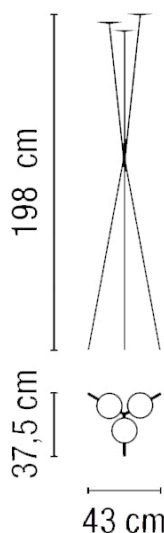

Vibia

Skan Stehleuchte 0260

Material	Aluminium, Edelstahl, Kunststoff
Montageort	Boden
Montageart	Freistehend
Maße	Höhe: 1980mm
Weitere Abmessungen	Fuss 375x430mm
Gewicht	3.0000
Dimmbar	Ja. Dimmer/Dimmfunktion ist im Lieferumfang enthalten
Regelung	Kabeldimmer
Schutzklasse	I
Energieklasse	A+
Spannungsversorgung	500mA
Netzspannung	100-240V
Fassung/Socket	LED on Board
Max. Leistung	9,2
Licht	CRI: > 80

Zusatzangaben

IP20 CE

Ausführungsvarianten

Art. Nr:

026003	Skan Stehleuchte 0260 Weiss	Weiss	
026006	Skan Stehleuchte 0260 Rot	Rot	
026018	Skan Stehleuchte 0260 Graphit	Graphit	