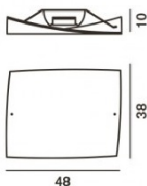

## Folio Grande Deckenleuchte

Material	Glas, Metall
Montageort	Decke
Montageart	Aufbau
Maße	Länge: 480mm, Breite: 380mm, Höhe: 100mm
Gewicht	2.2000
Dimmbar	Ja, über externen Dimmer (ist nicht im Lieferumfang enthalten).
Schutzklasse	II
Energieklasse	C
Spannungsversorgung	220-240V
Lichtverteilung	Allgemeinlicht
Fassung/Socket	R7s 78
Max. Leistung	120

Die Deckenleuchte Folio von Foscarini ist eine Hommage der Designer an die Einfachheit kleiner Dinge. Diese schlichte und doch auffällige Leuchte erinnert an ein gespanntes Blatt Papier, dessen zwei Ecken sich leicht in Richtung Wand oder Decke biegen. Eine leichter Schwung verleiht diesem Blatt ein gewisses Volumen. Der Diffusor aus mundgeblasenem Glas ist mit zwei kleinen Schrauben an der Metallhalterung befestigen. Die Lichtquelle der Deckenleuchte Folio befindet sich im Inneren der Metallhalterung.