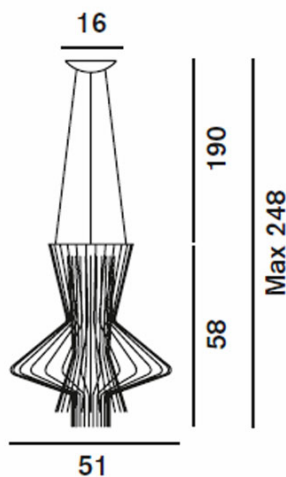

Zusatzangaben

IP20 CE