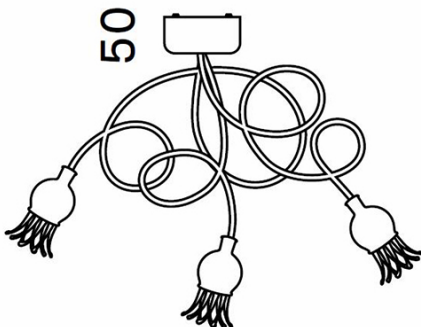

Serien Lighting

Poppy 3 Wand- und Deckenleuchte

Material Glas, Metall

Montageort Decke

Montageart Aufbau

Maße Länge: 750mm

Weitere Abmessungen Durchmesser Deckenbaldachin 110 mm, Höhe Deckenbaldachin 50 mm

Dimmbar Ja, über externen Dimmer (ist nicht im Lieferumfang enthalten).

Energieklasse **B**

Spannungsversorgung 12V

Netzspannung 220-240V

Lichtverteilung Direkt

Fassung/Socket G4

Max. Leistung 35

Die Wand- und Deckenleuchte Poppy 3 von Serien Lighting erinnert in ihrer Form an eine Mohnblume. Beim Einschalten öffnet sich ihr Reflektor wie eine Blüte. Dafür sorgen die feinen Blätter aus Bimetall, die sich durch Erwärmung des Leuchtmittels in eine vorgegebene Richtung ausdehnen. Der kelchartige Schirm der Poppy aus mundgeblasenem Glas erhält eine feine Transparenz, wenn er durchleuchtet wird. Der Leuchtenarm ist ein flexibler, textilmantelter Schlauch, der sich ganz nach Wunsch in alle Richtungen biegen lässt. Die Produktfamilie Poppy verfügt über ein reichhaltiges Angebot an Wandleuchten, Deckenleuchten, Pendelleuchten, Tisch- und Bodenleuchten in unterschiedlichsten Ausführungen.

3 arms

Ø 110

50

Zusatzangaben

IP20 **CE**

Ausführungsvarianten

Art. Nr:

POPPY_3_WL- DL_VIOLETT	Poppy 3 Wand- und Deckenleuchte Violett	Violett	
POPPY_3_WL- DL_ROT	Poppy 3 Wand- und Deckenleuchte Rot	Rot	
POPPY_3_WL- DL_BEIGE	Poppy 3 Wand- und Deckenleuchte Beige	Beige	