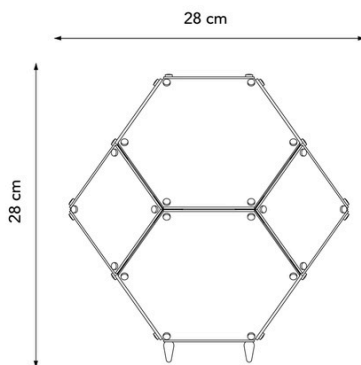

Sacrea

Tokta Tempus Tischleuchte

Material	Kunststoff, Messing
Montageort	Möbel
Montageart	Freistehend
Maße	Breite: 280mm, Höhe: 280mm, Tiefe: 280mm
Gewicht	1.2000
Dimmbar	Ja
Spannungsversorgung	12V
Netzspannung	220-240V
Lichtverteilung	Allgemeinlicht
Fassung/Socket	G4
Max. Leistung	20

Die Tischleuchte Tokta Tempus von Sacrea hat die geometrische Form eines Oktaeder-Stumpfes, der ein symmetrisches, in alle Richtungen gleichmäßiges Schattenbild abstrahlt. Das Perforationsmuster dieser Leuchte ist geometrisch bestimmt und baut auf dem Prinzip einer Spirale auf. Durch die komplexe Form der Leuchte und das geometrische Perforationsmuster wird ein Gefühl von Unendlichkeit erzeugt. Die Tischleuchte Tokta Tempus ist in unterschiedlichen Farbvarianten erhältlich.