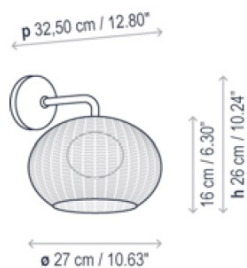

Bover

Garota A/01 Wandleuchte

Material	Aluminium, Polyethylen
Montageort	Wand
Montageart	Aufbau
Maße	Höhe: 160mm, Durchmesser: 270mm
Weitere Abmessungen	Gesamthöhe 260 mm, Armlänge 325 mm
Gewicht	1.9000
Dimmbar	Ja, in Abhängigkeit vom Vorschaltgerät (ist im Lieferumfang enthalten).
Regelung	Phasenanschnitt
Schutzklasse	I
Energieklasse	A++
Spannungsversorgung	230V
Netzspannung	230V
Licht	Lichtfarbe: 2700K CRI: 85
Lichtverteilung	Allgemeinlicht
Fassung/Sockel	LED on Board
Max. Leistung	9

Die Produktlinie Garota von Bover umfasst ein breites Spektrum an Außenleuchten für jedweden Anwendungsbedarf- von Boden- und Tischleuchten über Wandleuchten bis hin zu Decken- und Hängeleuchten. Form und Design der Garota-Leuchten sind eine Reminiszenz an den mediterranen Seeigel, an dessen organische und gerundete Körperstruktur. Diese nutzt die Garota, um ein warmes und klares Licht zu spenden. Die Garota-Leuchten sind für den Aussenbereich konzipiert, können aber auch im Innenbereich eingesetzt werden.

Zusatzangaben

IP55 CE

Ausführungsvarianten

Art. Nr:

3350730201+ P-803	Garota A/01 Wandleuchte Elfenbein / Weiss	Elfenbein	2700K
3350730201+ P-804	Garota A/01 Wandleuchte Braun / Weiss	Braun	
3350730203+ P-803	Garota A/01 Wandleuchte Elfenbein / Braun	Elfenbein	
3350730203+ P-804	Garota A/01 Wandleuchte Braun / Braun	Braun	