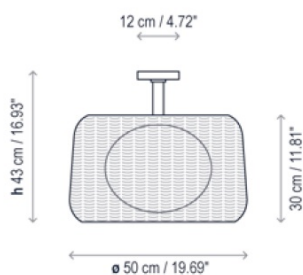

Zusatzangaben

IP55 **CE**