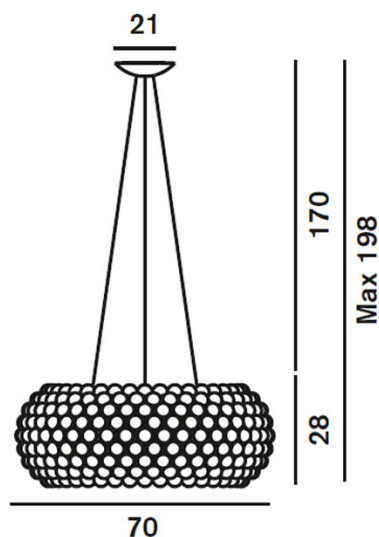

Caboche: Formvollendete Pendelleuchte aus dem Hause Foscarini. Unter dem kostbaren Glasschirm der extravaganten Foscarini Caboche Sospensione vereinen sich in elegantem Design formschöne und zeitlose Elemente mit funktionalem Licht. Wer glaubt, dass bei einer Pendellampe einiges in der Schwebelage sein wird, wird beim Anblick der Foscarini Caboche Sospensione beeindruckt sein. Die perfekte Umsetzung der Symbiose sich gegenseitig bereichernder Wechselbeziehungen zwischen extravagantem Design einerseits und verspielter Eleganz andererseits setzt in jeder Umgebung ein bemerkenswertes Zeichen. Dabei hängen die Ansprüche an eine außergewöhnliche Innenleuchte offensichtlich niemals zu hoch für die italienische Traditionsmanufaktur mit ihrem Hauptsitz in Venedig, die als Wiege der Glasbläserkunst gilt. Vielmehr findet sich sowohl in allen Einzelteilen wie auch in der Gesamtheit der harmonischen Erscheinung die Liebe zum Detail und zu erlesenen Formen, Farben und Materialien wieder. Die vollendete Formgebung der Foscarini Caboche mit ihrem weißen, satinierten Glasschirm und den Kugeln aus durchsichtigem Polymethylmethacrylat gibt der Designlampe ihre einzigartige Optik. Das extravagante Design dieser formvollendeten Pendelleuchte wurde von der spanischen Architektin und Designerin Patricia Urquiola entworfen.

Zusatzangaben **IP20**