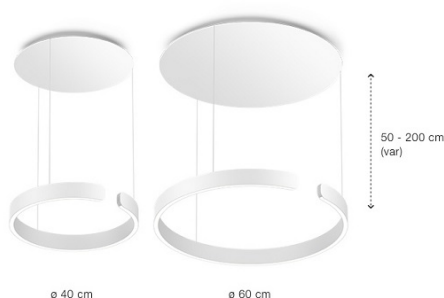

Occhio

Mito sospeso Pendelleuchte

Montageort	Decke
Montageart	Hängend
Maße	Durchmesser: 400 bzw. 600mm
Weitere Abmessungen	Head: ø 400 oder ø 600 mm
Kabel-/Seillänge	max. 3500 mm (fix), 500 – 2000 mm (variabel)
Dimmbar	Ja
Regelung	Drahtlos
Energieklasse	A+
Licht	Lichtfarbe: 2700-4000K CRI: 95
Lichtverteilung	Up & Down
Fassung/Socket	LED on Board
Max. Leistung	40 bzw. 60

Die höhenverstellbare Pendelleuchte Mito sospeso ist mit einem Durchmesser von 40 oder 60 cm und in den Oberflächen Weiss, Schwarz, Gold, Silber, Bronze und Rose erhältlich. Die Farbtemperatur lässt sich von warmem bis kühlerem Licht perfekt auf die jeweilige Situation einstellen. Per Gestensteuerung entscheiden Sie situativ, welche Farbtemperatur Sie gerade wünschen. Von warmen Lichttönen mit 2700 Kelvin für entspannte Abendstunden bis zu anregendem, kühlem Arbeitslicht in 4000 Kelvin. Die Lichtverteilung von direktem und indirektem Licht ist frei wählbar. Gerichtetes, blendfreies Licht nach unten sorgt dabei für eine weiche homogene Ausleuchtung. Eine Berührung genügt, um das Licht stufenlos nach oben oder unten zu ziehen.

ø 40 cm

ø 60 cm

Zusatzangaben

IP20 CE
