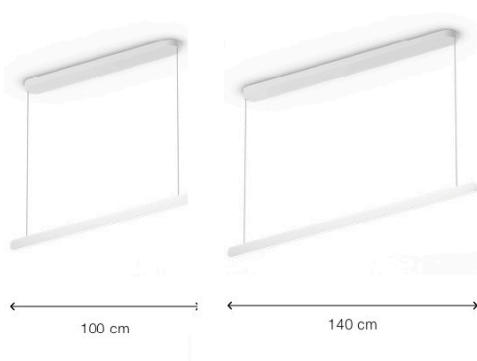

Occhio

Mito linear Pendelleuchte

Montageort	Decke
Montageart	Hängend
Weitere Abmessungen	Head: L 1030 oder L 1360 mm, H 52 mm
Kabel-/Seillänge	max. 3500 mm (fix), 650 – 1650 mm (variabel)
Dimmbar	Ja
Regelung	Drahtlos
Energieklasse	A+
Licht	Lichtfarbe: 2700-4000K CRI: 95
Lichtverteilung	Up & Down
Fassung/Socket	LED on Board
Max. Leistung	45 bzw. 60

Die Leuchte Mito ist in einer Vielzahl an Varianten als Pendel-, Decken- und Bodenleuchte verfügbar. Die LED-Pendelleuchte Mito linear volo mit Höhenverstellung und Gestensteuerung ist in verschiedenen Längen erhältlich. Sie vereint ein geradliniges Design mit maximaler Funktionalität. Durch „touchless control“ ist sie berührungsfrei durch einfache Gesten der Hand steuerbar. Zudem lässt sie sich leichtgängig und bedarfsgerecht in der Höhe verstellen. Die Farbtemperatur wird per „color tune“ justiert.

Überblick: lineare Pendelleuchte mit beidseitigem Lichtaustritt ; Pendellänge max. 350 cm (fix) / 65-165 cm (variabel); steuerbar über »touchless control« (am head), Occhio air oder DALI, alternativ dimmbar via Phasenabschnittdimmer.