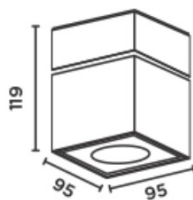

IP44

Pro S Deckenstrahler

Material	Aluminiumguss, Glas
Montageort	Decke
Montageart	Aufbau
Maße	Breite: 95mm, Höhe: 119mm, Tiefe: 95mm
Dimmbar	Ja
Energieklasse	A+
Spannungsversorgung	230V
Netzspannung	230V
Licht	Lichtfarbe: 3000K
Fassung/Socket	LED on Board
Max. Leistung	15

Bei der Deckenleuchte pro S von IP44 wird der formschöne Kubus zum schwenkbaren Strahler. Der nach innen versetzte Reflektor aus Reinstaluminium verleiht dem Aufbaustrahler Dynamik. Die Leuchte ist in den Farben Schwarz, Anthrazit, Grau und Weiss erhältlich.