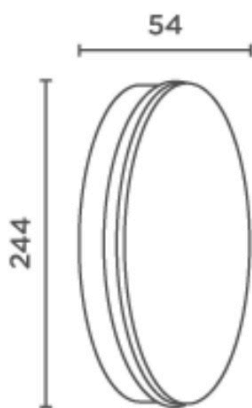

IP44

Lisc Wand-und Deckenleuchte

Material	Aluminiumguss, Glas
Montageort	Decke, Wand
Montageart	Aufbau
Maße	Höhe: 244mm, Tiefe: 54mm
Dimmbar	Ja
Energieklasse	A+
Spannungsversorgung	230V
Netzspannung	230V
Licht	Lichtfarbe: 3000K
Fassung/Socket	LED on Board
Max. Leistung	14

„Weniger ist mehr“ - mit der lisc hat IP44 dieses gestalterische Credo in eine klassisch reduzierte, superflache Wand- und Deckenleuchte übersetzt. Das dickwandige, von innen opalweiße Glas betont die Wertigkeit der Leuchte. Die Leuchte lisc ist für den Einsatz an Wand oder Decke und alternativ als Hausnummernbeleuchtung geeignet.