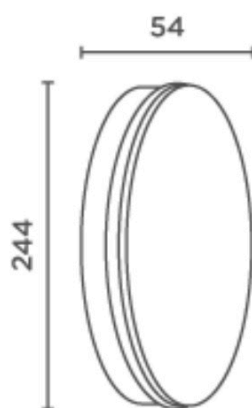

IP44

Lisc Wand-und Deckenleuchte

Material	Aluminiumguss, Glas
Montageort	Decke, Wand
Montageart	Aufbau
Maße	Höhe: 244mm, Tiefe: 54mm
Dimmbar	Ja
Energieklasse	A+
Spannungsversorgung	230V
Netzspannung	230V
Licht	Lichtfarbe: 3000K
Fassung/Socket	LED on Board
Max. Leistung	14

„Weniger ist mehr“ - mit der lisc hat IP44 dieses gestalterische Credo in eine klassisch reduzierte, superflache Wand- und Deckenleuchte übersetzt. Das dickwandige, von innen opalweiße Glas betont die Wertigkeit der Leuchte. Die Leuchte lisc ist für den Einsatz an Wand oder Decke und alternativ als Hausnummernbeleuchtung geeignet.