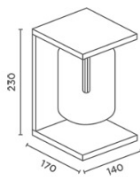

IP44

Dia Wandleuchte

Material	Aluminiumguss, Glas
Montageort	Decke
Montageart	Aufbau
Maße	Breite: 140mm, Höhe: 230mm, Tiefe: 170mm
Dimmbar	Ja
Energieklasse	A+
Spannungsversorgung	230V
Netzspannung	230V
Licht	Lichtfarbe: 3000K
Fassung/Socket	LED on Board
Max. Leistung	14

Die Wandleuchte dia von IP44 ist die moderne Interpretation einer klassischen Laterne mit einer Kombination von geradlinigem Rahmen aus Aluminiumguss und geblasenem Glaskörper. Ihren einzigartigen Charakter bezieht sie aus dem profilierten, reflektierenden Acrylstab, der in dem grau getönten Glas zu schweben scheint. Die Wandleuchte dia setzt in den Ausführungen anthracite und deep black besondere Akzente.