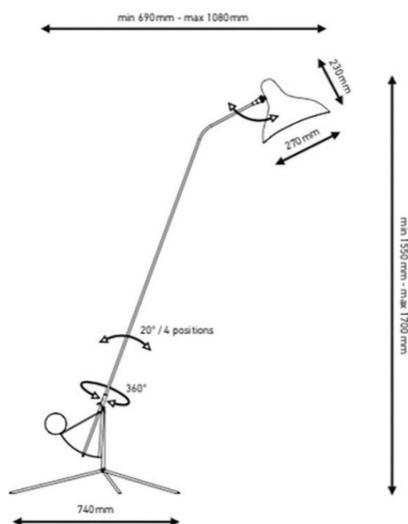

DCW Editions

Mantis BS1 Stehleuchte

Material	Aluminium, Stahl
Montageort	Boden
Montageart	Freistehend
Maße	Breite: 740mm, Höhe: 1550-1700mm, Tiefe: 740mm
Kabel-/Seillänge	2000
Schutzklasse	II
Energieklasse	A++
Lichtverteilung	Down
Fassung/Socket	E27
Max. Leistung	11

Die Leuchterserie Mantis von DCW Editions umfasst ein vielfältiges Angebot an Steh- und Tischleuchten sowie an Decken- und Wandleuchten. Die Stehleuchte Mantis bildet den graziösen Korpus des namensgebenden Insekts, der Gottesanbeterin, ab. Der höhenverstellbare Reflektorschirm ist in mattem Aluminium gehalten. Durch die besondere asymmetrische Form des Schirms erfolgt die Lichtabstrahlung nach vorne. Der Leuchtenarm kann in vier Neigungspositionen in jeweils 20° Grad-Schritten eingestellt werden.