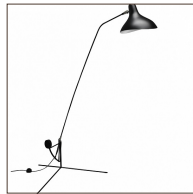

DCW Editions

Mantis BS1 Stehleuchte

Material	Aluminium, Stahl
Montageort	Boden
Montageart	Freistehend
Maße	Breite: 740mm, Höhe: 1550-1700mm, Tiefe: 740mm
Kabel-/Seillänge	2000
Schutzklasse	II
Energieklasse	A++
Lichtverteilung	Down
Fassung/Socket	E27
Max. Leistung	11

Die Leuchterserie Mantis von DCW Editions umfasst ein vielfältiges Angebot an Steh- und Tischleuchten sowie an Decken- und Wandleuchten. Die Stehleuchte Mantis bildet den graziösen Korpus des namensgebenden Insekts, der Gottesanbeterin, ab. Der höhenverstellbare Reflektorschirm ist in mattem Aluminium gehalten. Durch die besondere asymmetrische Form des Schirms erfolgt die Lichtabstrahlung nach vorne. Der Leuchtenarm kann in vier Neigungspositionen in jeweils 20° Grad-Schritten eingestellt werden.