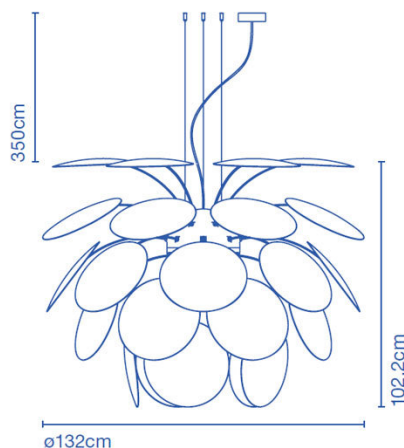

Marset

Discocó 132 Pendelleuchte

Material	ABS-Kunststoff, Metall
Montageort	Decke
Montageart	Hängend
Maße	Höhe: 1022mm, Durchmesser: 1320mm
Kabel-/Seillänge	3500
Gewicht	11.0000
Lichtverteilung	Allgemeinlicht
Fassung/Socket	E27
Max. Leistung	14

Die Pendelleuchte Discocó von Marset besticht mit ihrer organisch-ästhetischen Form, die an eine sich öffnende, kopfüber stehende Blüte erinnert. Der Lampenschirm besteht aus opaken, glänzenden ABS-Kunststoff-Scheiben, die das Licht reflektieren und es durch mehrere Ebenen lenken. Jede der leicht gebogenen Scheiben erzeugt eine individuelle Lichtreflexion, wodurch eine Wärme verbreitende Lichtstimmung aus direktem und indirektem Licht entsteht. Das Ergebnis ist ein schillerndes Wechselspiel aus Licht und Schatten, das eine angenehme Atmosphäre schafft und jedem Raum eine individuelle Note verleiht. Die Pendelleuchte Discocó ist in unterschiedlichen Größen erhältlich.