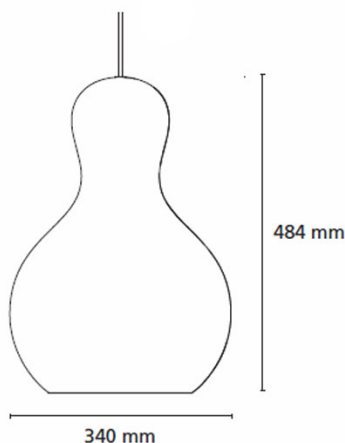

Calabash P3 Pendelleuchte

Material	Aluminium, Chrom
Farbe Innen / Reflektor	Altweiss
Montageort	Decke
Montageart	Hängend
Maße	Breite: 340mm, Höhe: 484mm
Kabel-/Seillänge	3000
Gewicht	3.5000
Schutzklasse	II
Energieklasse	A+
Lichtverteilung	Allgemeinlicht
Fassung/Socket	E27
Max. Leistung	100

Die Pendelleuchte Calabash von Fritz Hansen orientiert sich mit ihren weich geschwungenen, organischen Linien an den aus tropischen Kürbissen gewonnenen Kalebassen-Gefäßen. Durch ihre ungewöhnliche Form und den mit Chromlack bearbeiteten metallenen Lampenschirm, der die gesamte Umgebung effektiv widerspiegelt, zieht diese Leuchte sofort die Blicke auf sich. Besonders in Kombination mit weiteren Pendelleuchten der Serie, die in unterschiedlichen Größen und Farben verfügbar sind, kommt die Calabash besonders eindrucksvoll zur Geltung.