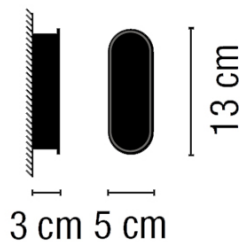

Vibia

Alpha Wandleuchte Oval

Material	Aluminium, Stahl
Montageort	Wand
Montageart	Aufbau
Maße	Länge: 130mm, Breite: 50mm, Höhe: 30mm
Gewicht	0.9000
Schutzklasse	I
Spannungsversorgung	700mA
Licht	Lichtfarbe: 2700K
Lichtverteilung	Up & Down
Fassung/Socket	LED on Board
Max. Leistung	3

Bei der LED-Wandleuchte Alpha von Vibia liegt der Designschwerpunkt auf der Lichtabgabe, während die auf das Wesentliche reduzierte Form diskret in den Hintergrund tritt. Den Designern Ramos & Bassols ist eine funktionale, zeitlose Wandleuchte gelungen, die Einsatzmöglichkeiten im privaten wie im gewerblichen Bereich bietet. Diese Leuchte, die in vielfältigen geometrischen Formen verfügbar ist, ist besonders geeignet, um Wände dezent und gleichzeitig effektiv zu gestalten. Die oval geformte Wandleuchte spendet beidseitig an ihren schmalen Enden diffuses Licht und ist unterschiedlichen Farbvarianten erhältlich.

Zusatzangaben

IP20 CE

Ausführungsvarianten

Art. Nr:

793093	Alpha Wandleuchte Oval Mattweiss	Weiss	2700K
793004	Alpha Wandleuchte Oval Schwarz	Schwarz	2700K
793003	Alpha Wandleuchte Oval Mattweiss/Chrom	Weiss/Chrom	2700K
793018	Alpha Wandleuchte Oval Graphitgrau	Graphit	2700K