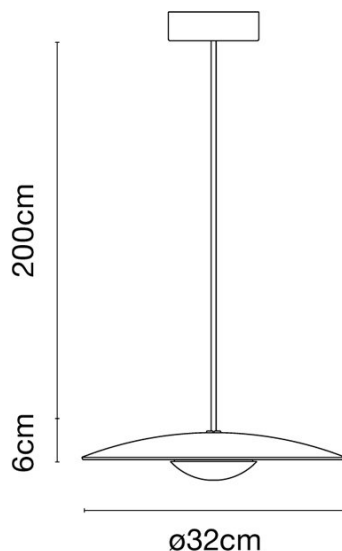

Marset

Ginger 32 Pendelleuchte

Material	Aluminium, Holz
Montageort	Decke
Montageart	Hängend
Maße	Höhe: 60mm, Durchmesser: 320mm
Kabel-/Seillänge	2.0000
Gewicht	3.0000
Dimmbar	Ja, über externen Dimmer (ist nicht im Lieferumfang enthalten).
Licht	Lichtfarbe: 2700K
Lichtverteilung	Indirekt
Fassung/Socket	LED on Board
Max. Leistung	7,8

Die Pendelleuchterserie Ginger von Marset ist ganz darauf ausgerichtet, eine Atmosphäre von Gemütlichkeit und Entspannung zu schaffen. Dazu Holz ist ein ideales, wenn auch nicht einfach formbares Material - doch die Ginger löst diese Herausforderung in hervorragender Weise. Die Kombination von Platten aus Holz und Papier wurde unter hohem Druck zusammengepresst. Nahezu flach wie Laminat erscheint, beleuchtet sie den Raum diskret mit indirektem Licht. Die Pendelleuchte Ginger ist in unterschiedlichen Größen und Ausführungen erhältlich.