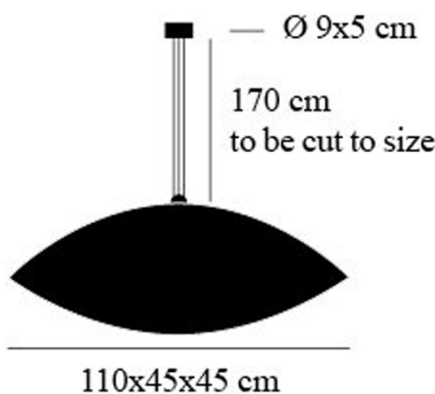

Catellani & Smith

Malagola Pendelleuchte

Material	Aluminium
Montageort	Decke
Montageart	Hängend
Maße	Breite: 550mm, Höhe: 250mm, Tiefe: 300mm
Weitere Abmessungen	Base: Ø 8x2,5 cm
Kabel-/Seillänge	1700
Dimmbar	Ja, über externen Dimmer (ist nicht im Lieferumfang enthalten).
Energieklasse	A++
Spannungsversorgung	230V
Netzspannung	220-240V
Lichtverteilung	Allgemeinlicht
Fassung/Socket	E27
Max. Leistung	70

Zusatzangaben **IP20**

Ausführungsvarianten

Art. Nr:

ML55LS	Malagola 55 Pendelleuchte Silber	Silber	Malagola, B=550mm H=250mm T=300mm
ML55LC	Malagola 55 Pendelleuchte Kupfer	Kupfer	Malagola, B=550mm H=250mm T=300mm
ML55LG	Malagola 55 Pendelleuchte Gold	Gold	Malagola, B=550mm H=250mm T=300mm
ML110LG	Malagola Pendelleuchte 110 Gold	Gold	Malagola, B=1100mm H=450mm T=450mm
ML110LS	Malagola Pendelleuchte 110 Silber	Silber	Malagola, B=1100mm H=450mm T=450mm
ML110C	Malagola Pendelleuchte 110 Kupfer	Kupfer	Malagola, B=1100mm H=450mm T=450mm