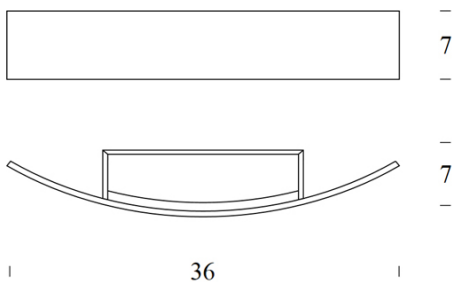

Fontana Arte

Riga 56 Wandleuchte Nickel

Material	Glas, Metall
Montageort	Wand
Montageart	Aufbau
Maße	Breite: 560mm, Höhe: 70mm, Tiefe: 90mm
Gewicht	1.8000
Schutzklasse	II
Energieklasse	A++
Licht	Lichtfarbe: 2700K CRI: > 80
Lichtverteilung	Allgemeinlicht
Fassung/Socket	LED on Board
Max. Leistung	9

Die LED-Wandleuchte Riga von Fontana Arte wird von einem schlichtem linearen Design geprägt. Die Struktur der Leuchte ist aus Metall, während die Diffusoren aus sandgestrahltem getempertem Glas gefertigt sind. Das Licht tritt gleichzeitig nach oben und unten aus. Die LED-Wandleuchte Riga ist in unterschiedlichen Farben und Größen erhältlich.