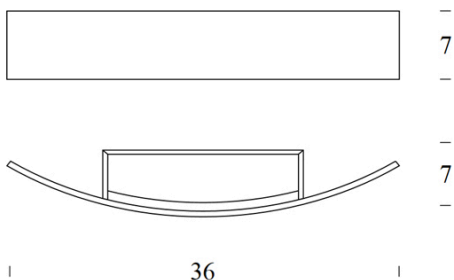

Riga 56 Wandleuchte Nickel

Material	Glas, Metall
Montageort	Wand
Montageart	Aufbau
Maße	Breite: 560mm, Höhe: 70mm, Tiefe: 90mm
Gewicht	1.8000
Schutzklasse	II
Energieklasse	A++
Licht	Lichtfarbe: 2700K CRI: > 80
Lichtverteilung	Allgemeinlicht
Fassung/Socket	LED on Board
Max. Leistung	9

Die LED-Wandleuchte Riga von Fontana Arte wird von einem schlichtem linearen Design geprägt. Die Struktur der Leuchte ist aus Metall, während die Diffusoren aus sandgestrahltem getempertem Glas gefertigt sind. Das Licht tritt gleichzeitig nach oben und unten aus. Die LED-Wandleuchte Riga ist in unterschiedlichen Farben und Größen erhältlich.