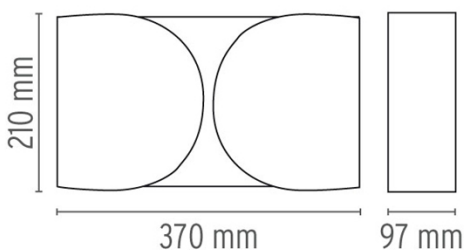

Flos

Foglio Wandleuchte

Material	Stahl
Montageort	Wand
Montageart	Aufbau
Maße	Breite: 370mm, Höhe: 210mm, Tiefe: 97mm
Gewicht	3.7000
Lichtverteilung	Allgemeinlicht
Fassung/Socket	E27
Max. Leistung	100

Die Wandleuchte Foglio von Flos wurde bereits in den 1960er Jahren von Tobia Scarpa entworfen und genießt den Status eines zeitlosen Klassikers. Neben der weichen Schlichtheit ihrer Form besticht diese Leuchte durch die raffinierte Verteilung des Lichts. Hierfür sorgt ein länglich-ovaler Reflektor, dessen zurückgebogene Enden die Leuchtkörper verbergen. Erzeugt wird ein blendfreies Licht, das sowohl direkt als auch indirekt abstrahlt werden kann. Diese besondere **Lichtstimmung** entfaltet sich in Wohnräumen oder Fluren und verleiht diesen ein reizvolles Flair.

Zusatzangaben

IP20

Ausführungsvarianten

Art. Nr:

F2400009	Foglio Wandleuchte Weiss	Weiss	
F2400030	Foglio Wandleuchte Schwarz	Schwarz	
F2400057	Foglio Wandleuchte Chrom	Chrom	